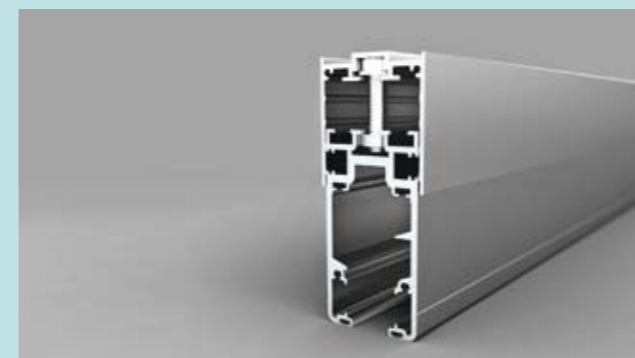

Технические данные профиля

- конструктивная ширина 31 мм
- цельностеклянная поворотнo-раздвижная система
- линейно расположена, без вертикальной рамы
- непроницаемая для прямого дождя, продолжительное время проветриваемая и звукоизоляционная система

Легко и без труда

Смонтированные на шариковых опорах двойные горизонтальные каретки с нагрузкой на 65 кг гарантируют предельно лёгкое скольжение створки.

Остекление

Закаленное стекло (ESG) толщиной от 8 до 15 мм. Более высокая безопасность на высоких зданиях.

Регулировка по высоте

Выравнивающий по высоте профиль для достижения строительных допусков до 35 мм. Возможна регулировка также и в установленном состоянии.

Проветривание

Фиксированное двухступенчатое открывание для проветривания и вентиляции (опционально).