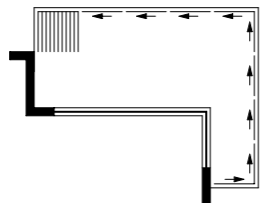

Варианты открывания

Диаграмма размеров створки

Области применения

- Балкон / фасад
- Перегородка
- Крыша для террасы / стеклянный дом

Варианты

- Навешиваемая сверху поворотнo-раздвижная система
- По желанию движется наружу, вовнутрь, налево и / или направо

Остекление

- Остекление с помощью закаленного стекла (ESG)
- возможная толщина стекла 8, 10, 12 или 15 мм

Максим. размеры створки

- 800 x 2750 мм
- Нестандартные размеры по запросу
- Общая ширина элемента неограничена

Технические данные профиля

- конструктивная ширина 31 мм
- цельностеклянная поворотнo-раздвижная система
- линейно расположена, без вертикальной рамы
- непроницаемая для прямого дождя, продолжительное время проветриваемая и звукоизоляционная система