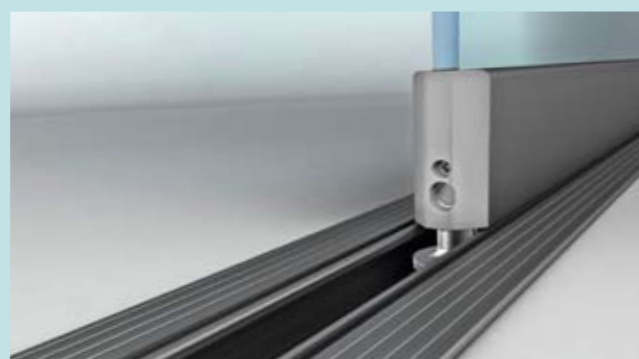

Покрытие

- порошковое покрытие по RAL
- анодировка по EURAS

Технические данные фурнитуры

- без расположенных спереди направляющих шин
- скрытая фурнитура с обслуживанием одной рукой
- встроенное 2-точечное запирание
- простое обслуживание одной рукой благодаря тросику из нержавеющей стали
- много возможностей горизонтальных проекций, т.к. каретка передвигается на любой угол от 90° до 180°
- не нужна парковочная зона

Легко и без труда

Смонтированные на шариковых опорах двойные горизонтальные каретки с нагрузкой на 65 кг гарантируют предельно лёгкое скольжение створки.

Остекление

Закаленное стекло (ESG) толщиной от 8 до 15 мм. Более высокая безопасность на высоких зданиях.

Регулировка по высоте

Выравнивающий по высоте профиль для достижения строительных допусков до 35 мм. Возможна регулировка также и в установленном состоянии.

Проветривание

Фиксированное двухступенчатое открывание для проветривания и вентиляции (опционально).

Прозрачность

Без вертикальных профилей, благодаря этому полная прозрачность.

Напольная шина

Встроенная напольная шина для безбарьерного прохода.

Поворотная ручка

Поворотная створка с поворотной ручкой для открывания изнутри и снаружи (опционально).