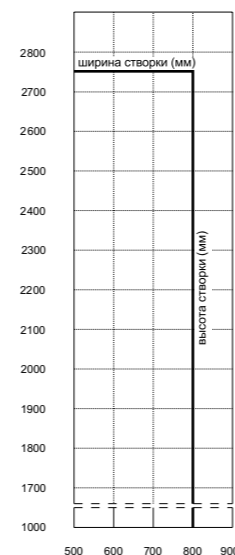

Варианты открывания

Диаграмма размеров створки

Области применения

- Балкон / фасад
- Перегородка
- Крыша для террасы / стеклянный дом

Варианты

- Навешиваемая сверху поворотнo-раздвижная система
- По желанию движется наружу, вовнутрь, налево и / или направо

Остекление

- Остекление с помощью закаленного стекла (ESG)
- возможная толщина стекла 8, 10, 12 или 15 мм

Максим. размеры створки

- 800 x 2750 мм
- Нестандартные размеры по запросу
- Общая ширина элемента неограничена